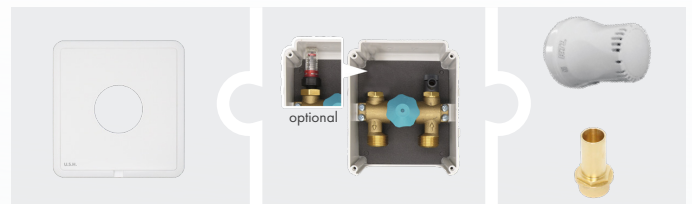

## Regelset Vario Design

- RTL-TH-Kombi Einzelraumregelung nach EnEV
- » RTL-Thermostatkopf mit Rücklauftemperaturbegrenzer
  - » weiße Abdeckplatte mit beidseitig einsetzbarem Ausgleichsring für variable Designgestaltung und Rahmen

## Regelset 4

- » TH-Kopf
- » TH-Adapter
- » weiße Abdeckplatte mit beidseitig einsetzbarem Ausgleichsring für variable Designgestaltung und Rahmen

Artikel-Nr.  
1100.00 + 1140.03  
1100.01 + 1140.03 (mit Durchflussmengenmesser)

## Regelset TOP

- » RTL-Kopf
- » RTL-Adapter
- » Abdeckplatte weiß mit Rahmen
- » Distanzhülse

Artikel-Nr.  
1100.00 + 1142.90  
1100.01 + 1142.90 (mit Durchflussmengenmesser)

## Regelset 3

- » RTL-Krone
- » Distanzhülse
- » Abdeckplatte weiß mit Rahmen

Artikel-Nr.  
1100.00 + 1142.00  
1100.01 + 1142.00 (mit Durchflussmengenmesser)