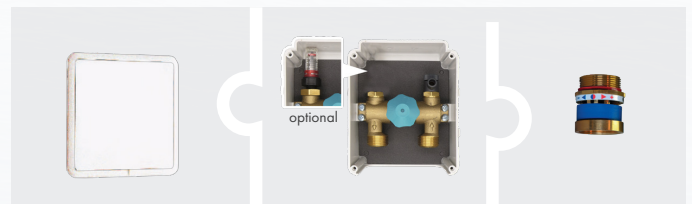

## Regelset 4

- » TH-Kopf
- » TH-Adapter
- » weiße Abdeckplatte mit beidseitig einsetzbarem Ausgleichsring für variable Designgestaltung und Rahmen

Artikel-Nr.  
1100.00 + 1140.03  
1100.01 + 1140.03 (mit Durchflussmengenmesser)

## Regelset TOP

- » RTL-Kopf
- » RTL-Adapter
- » Abdeckplatte weiß mit Rahmen
- » Distanzhülse

Artikel-Nr.  
1100.00 + 1142.90  
1100.01 + 1142.90 (mit Durchflussmengenmesser)

## Regelset 3

- » RTL-Krone
- » Distanzhülse
- » Abdeckplatte weiß mit Rahmen

Artikel-Nr.  
1100.00 + 1142.00  
1100.01 + 1142.00 (mit Durchflussmengenmesser)