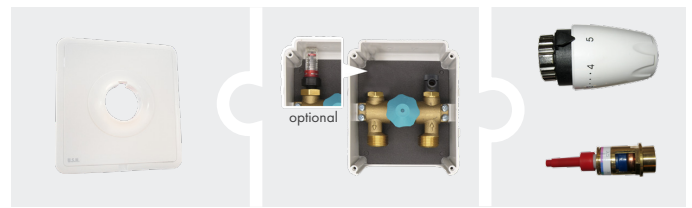

#### Bestehend aus:

- » drehbarer Anschlussblock
- » Anschlussgewinde 3/4"-Eurokonus
- » Entlüftungsventil
- » Rohbau-Abdeckung
- » Montageschienen

**i** Hinweis: Volle Funktion wird nur durch Verwendung eines Regelsets erreicht

**Grundkörper 1100.00**  
Ohne Durchflussmengenanzeiger

**Grundkörper 1100.01**  
Mit Durchflussmengenanzeiger

## Regelset Vario Design

- RTL-TH-Kombi Einzelraumregelung nach EnEV
- » RTL-Thermostatkopf mit Rücklauftemperaturbegrenzer
  - » weiße Abdeckplatte mit beidseitig einsetzbarem Ausgleichsring für variable Designgestaltung und Rahmen

## Regelset 4

- » TH-Kopf
- » TH-Adapter
- » weiße Abdeckplatte mit beidseitig einsetzbarem Ausgleichsring für variable Designgestaltung und Rahmen

Artikel-Nr.  
1100.00 + 1140.03  
1100.01 + 1140.03 (mit Durchflussmengenmesser)