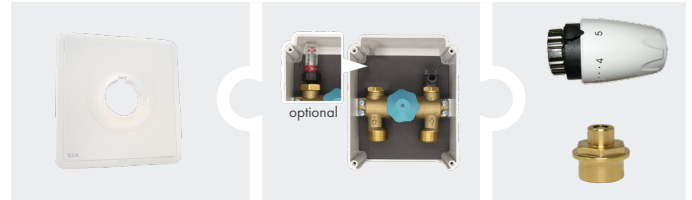

#### Bestehend aus:

- » drehbarer Anschlussblock
- » Anschlussgewinde 3/4"-Eurokonus
- » Entlüftungsventil
- » Rohbau-Abdeckung
- » Montageschienen

**i** Hinweis: Volle Funktion wird nur durch Verwendung eines Regelsets erreicht

## Regelset Vario Design

- RTL-TH-Kombi Einzelraumregelung nach EnEV
- » RTL-Thermostatkopf mit Rücklauftemperaturbegrenzer
  - » weiße Abdeckplatte mit beidseitig einsetzbarem Ausgleichsring für variable Designgestaltung und Rahmen

## Regelset 4

- » TH-Kopf
- » TH-Adapter
- » weiße Abdeckplatte mit beidseitig einsetzbarem Ausgleichsring für variable Designgestaltung und Rahmen

Artikel-Nr.  
1100.00 + 1140.03  
1100.01 + 1140.03 (mit Durchflussmengenmesser)