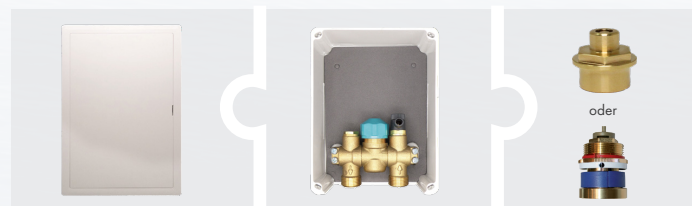

Regelset 5 mit TH-Funktion

- » für den Einsatz eines Fernverstellers oder Stellmotors
- » TH-Adapter
- » Abdeckplatte weiß mit Rahmen

Artikel-Nr.
2152.10
2152.11 (mit Durchflussmengenmesser)

Regelset 6 mit RTL-TH-Funktion

- » für den Einsatz eines Fernverstellers oder Stellmotors
- » RTL-TH-Krone
- » Abdeckplatte weiß mit Rahmen

Artikel-Nr.
2153.10
2153.11 (mit Durchflussmengenmesser)